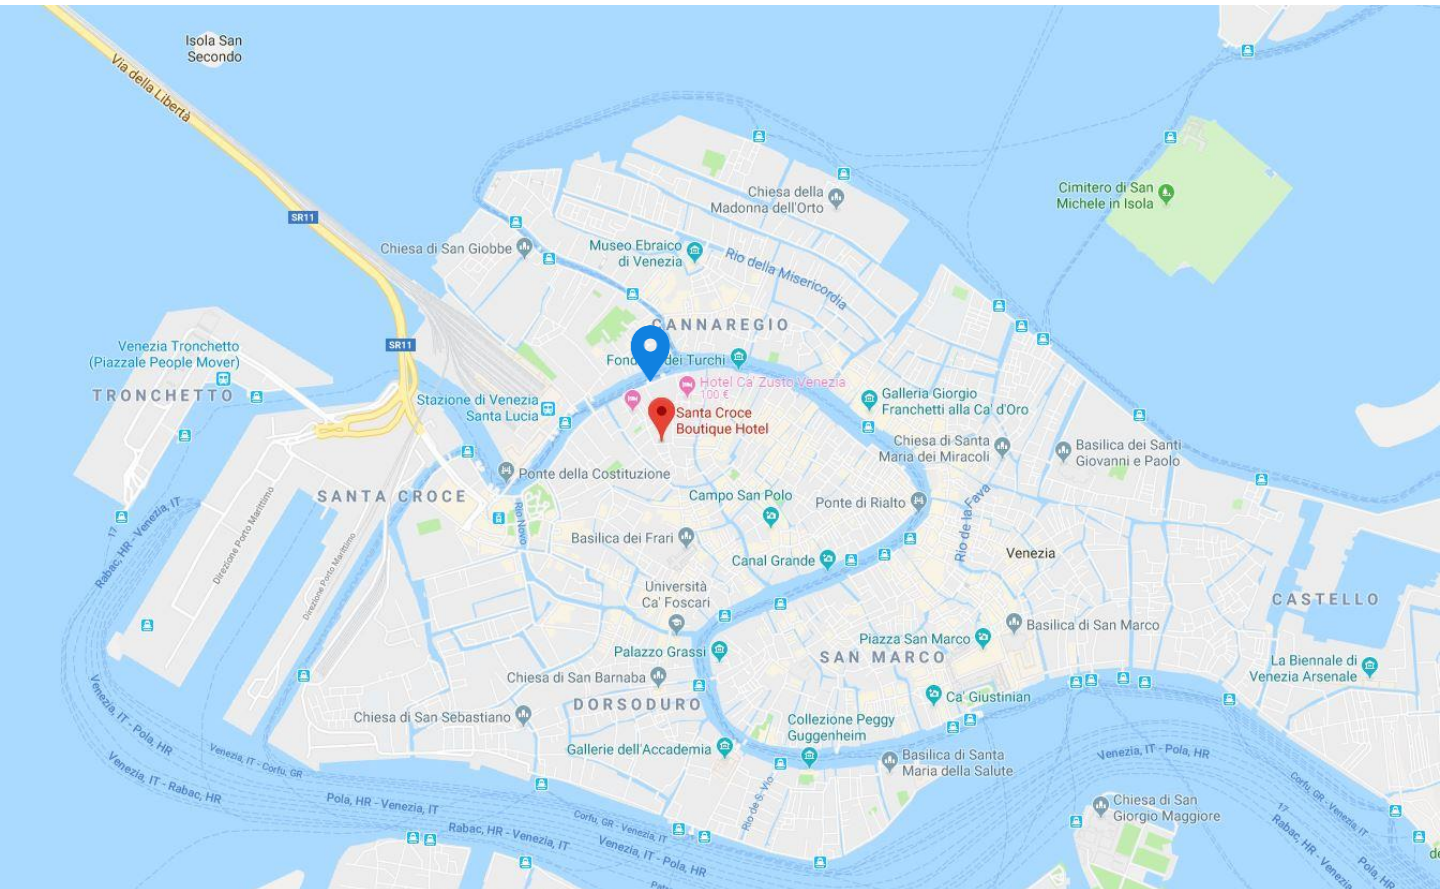

SANTA CROCE
BOUTIQUE HOTEL
◆ ◆ ◆ ◆ S

Boutique Hotel Santa Croce
info@santacroceboutiquehotel.com
+39 041 740112
+39 041 2750308

Desde Riva de Biasio

A la salida del muelle gire a la derecha recorriendo todo el paseo y gire a la izquierda por **Calle del Pistor**, después a la derecha por Calle Dei Bari y llegará a Campo Nazario Sauro.