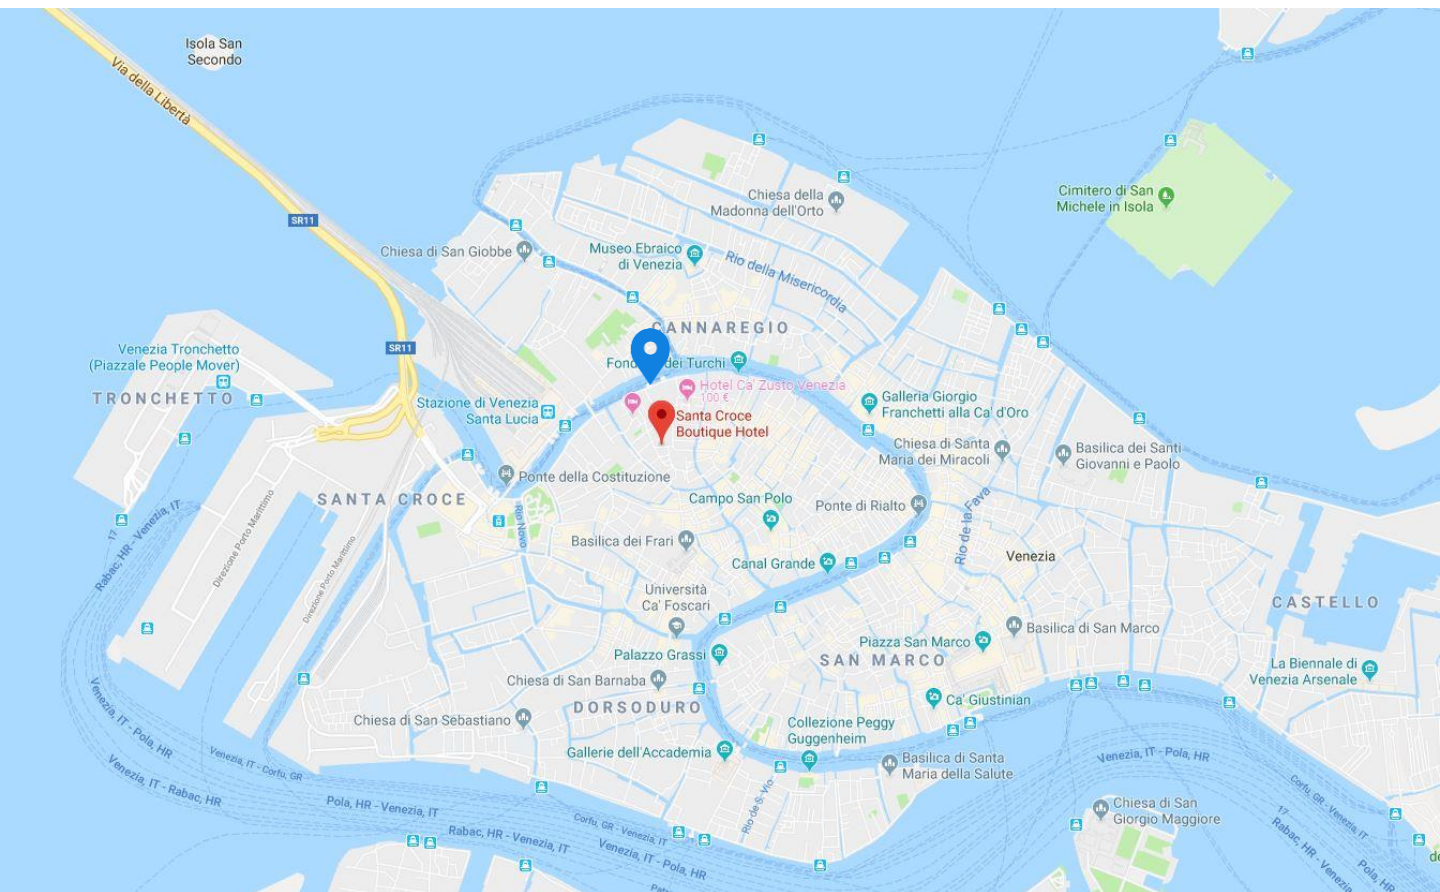

## Da Riva de Biasio

All'uscita del pontile girate a destra percorrendo tutta la fondamenta quindi girate a sinistra in **Calle del Pistor**, poi a destra in Calle Dei Bari e vi troverete in Campo Nazario Sauro.